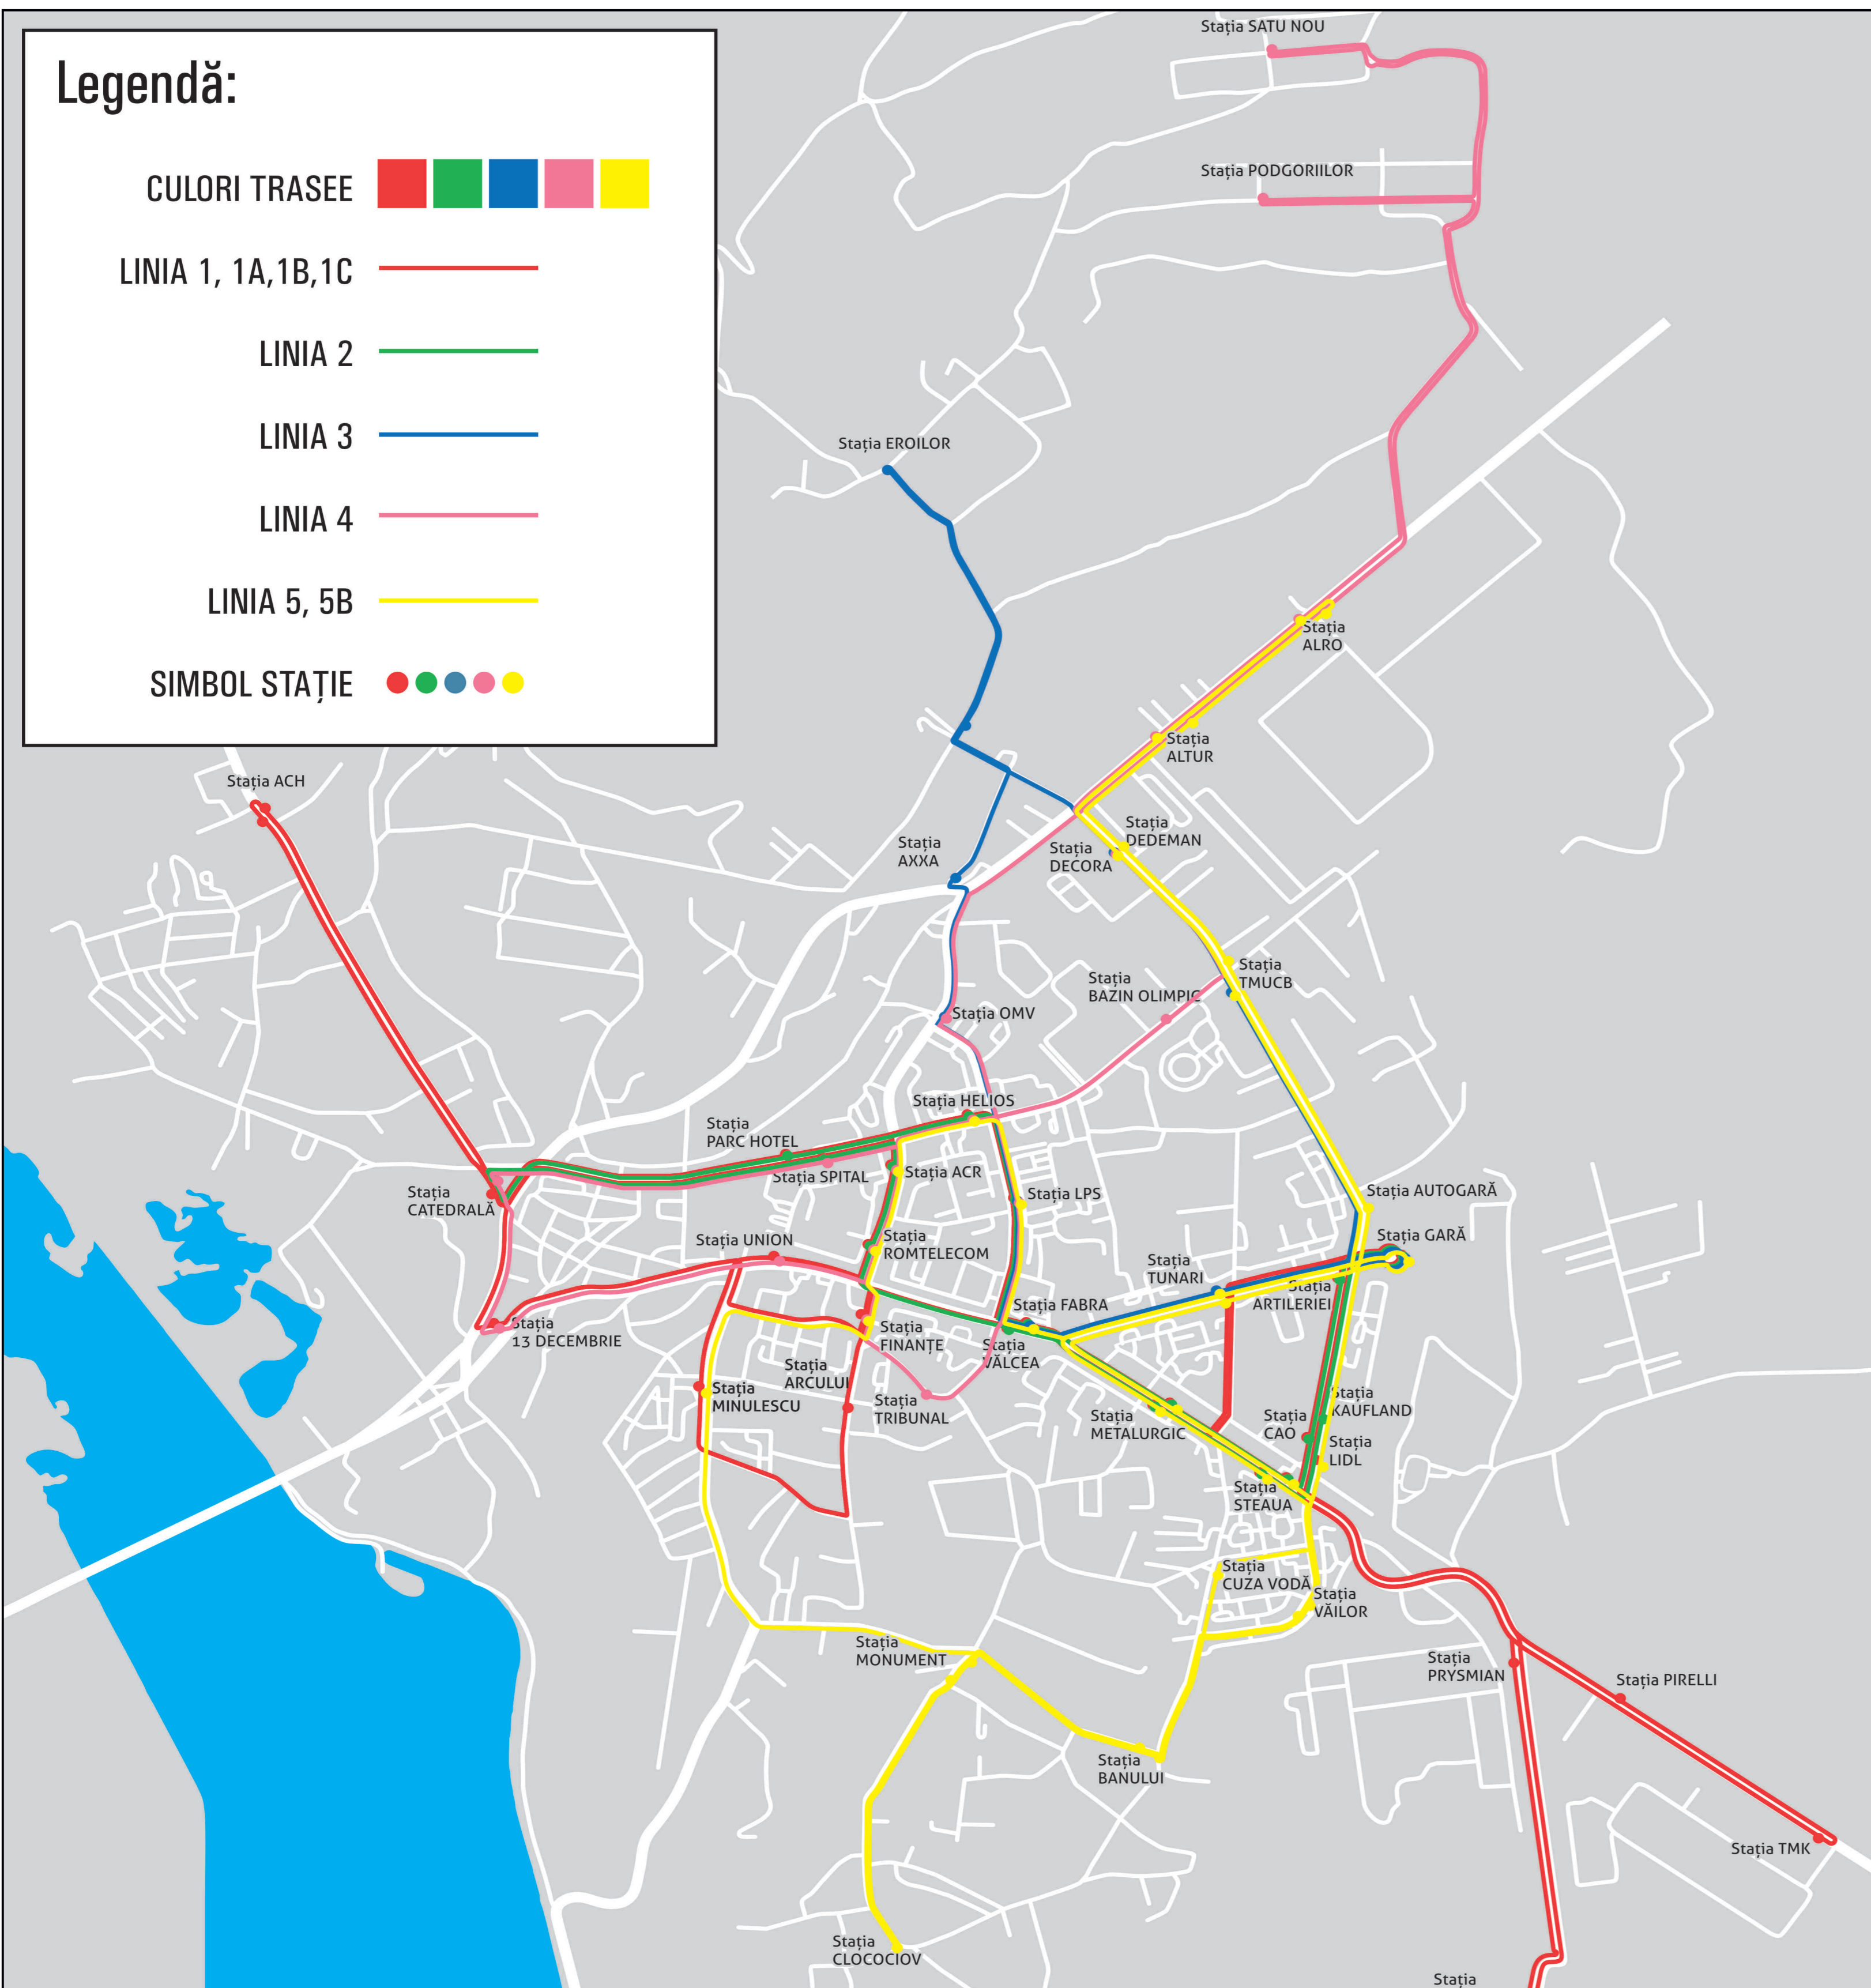

Legendă:

CULORI TRASEE

LINIA 1, 1A, 1B, 1C

LINIA 2

LINIA 3

LINIA 4

LINIA 5, 5B

SIMBOL STAȚIE

0349.409.929
Info călător:

mai ușoară valabile din
cu o frecvență mai bună și o orientare
1 iunie 2018

CINCI TRASEE DE BAZĂ

Municipiul SLATINA

GHIDUL CĂLĂTORULUI DIN 1 Iunie 2018

LOCTRANS
TRANSPORT ÎN COMUN SLATINA