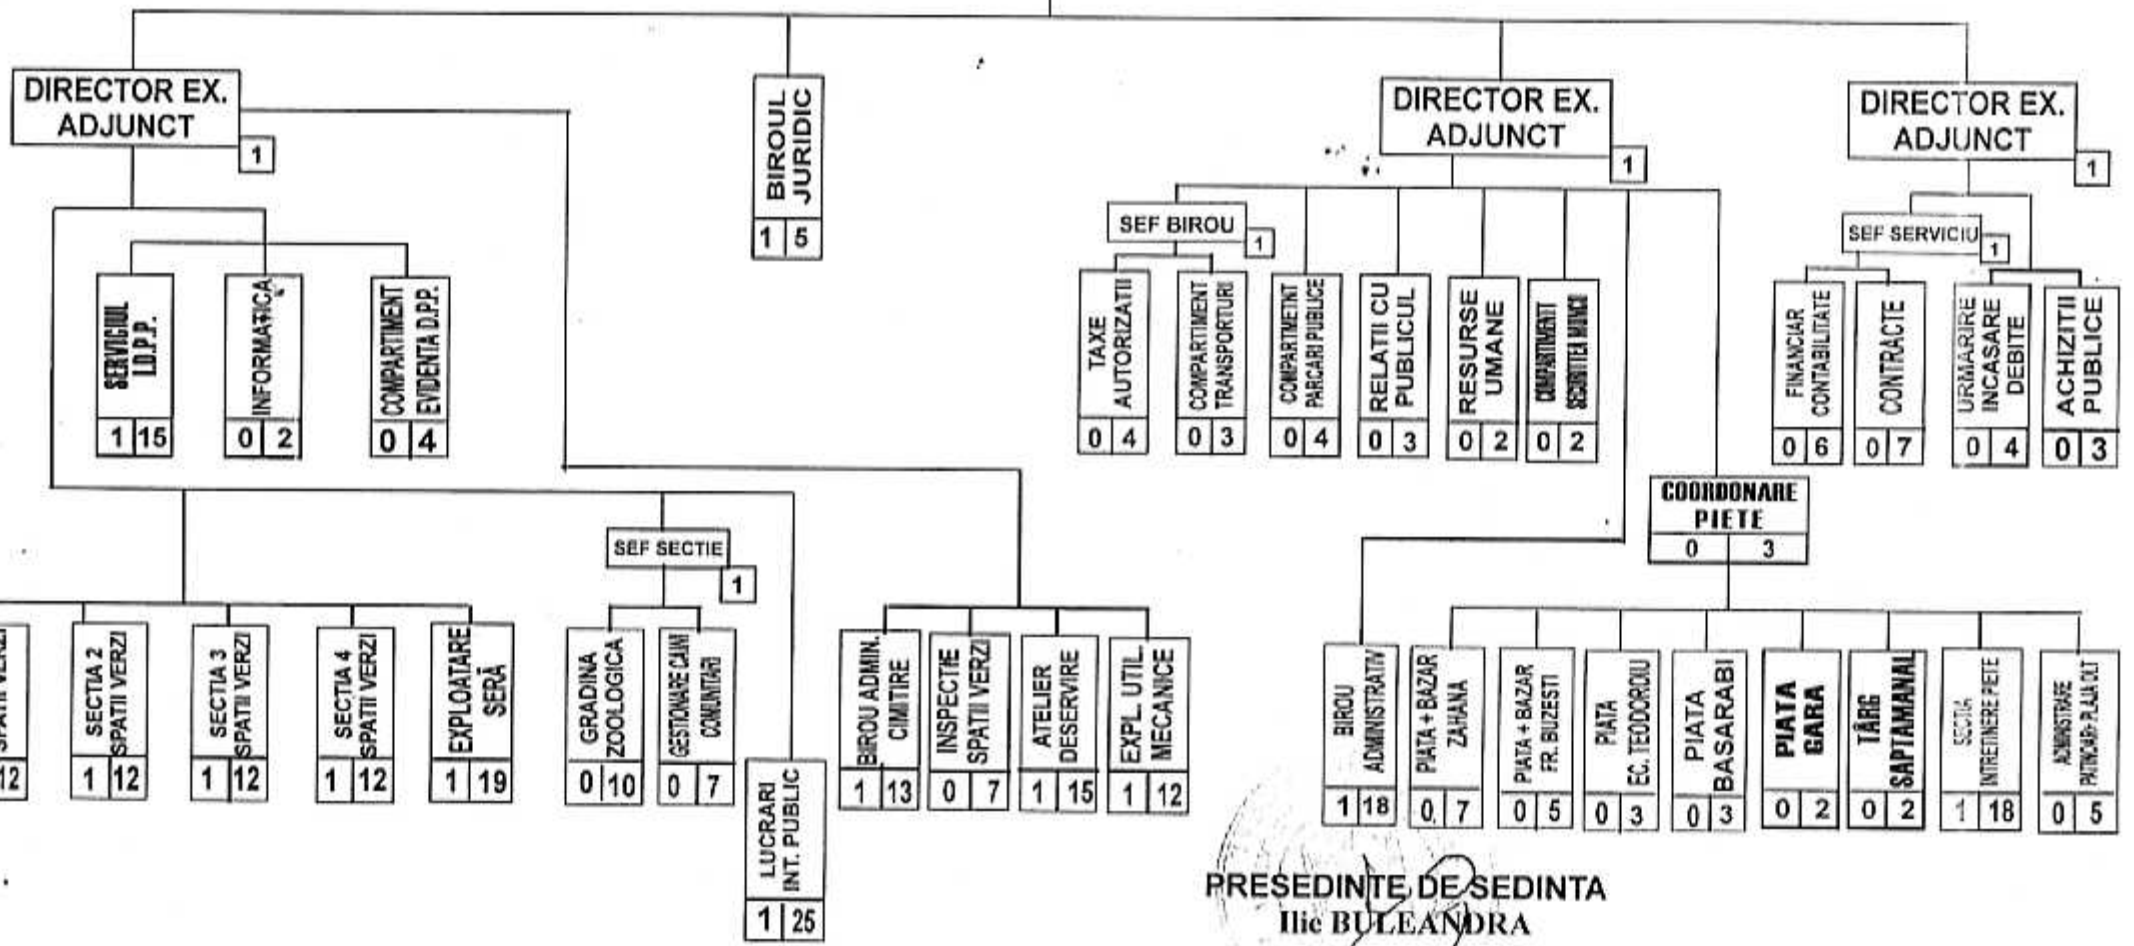

SALARIATI CONTRACTUALI	209
SAL. CONTR. PER. DET.	25
TOTAL	306

PRESEDINTE DE SEDINTA
Ilie BULEANDRA